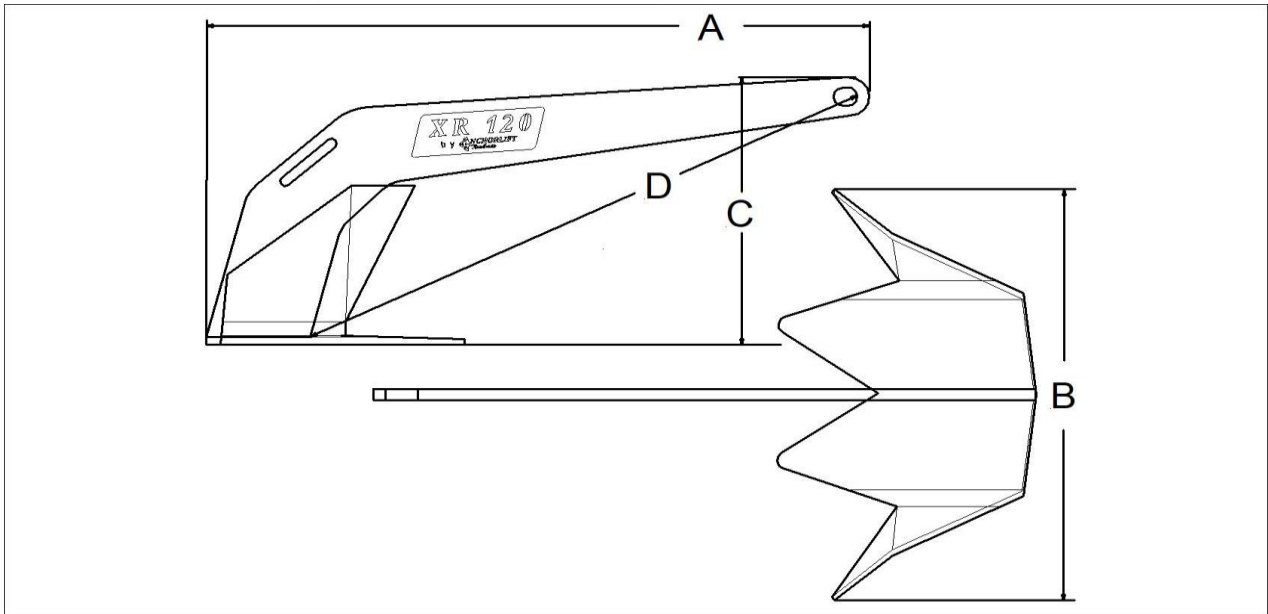

## XR Anchor Size Diagram

Size	A - Length	B- Wide	C - Hight	D - Roller to Eye
XR6	466 mm	314 mm	204 mm	425 mm
XR8	526 mm	355 mm	230 mm	478 mm
XR10	594 mm	400 mm	259 mm	540 mm
XR15	652 mm	439 mm	285 mm	598 mm
XR20	710 mm	476 mm	310 mm	650 mm
XR25	760 mm	510 mm	332 mm	695 mm
XR30	810 mm	545 mm	354 mm	740 mm
XR40	870 mm	589 mm	380 mm	795 mm
XR50	940 mm	633 mm	411 mm	860 mm
XR60	994 mm	669 mm	438 mm	908 mm
XR80	1100 mm	740 mm	480 mm	1007 mm
XR100	1185 mm	797 mm	518 mm	1086 mm
XR120	1270 mm	854 mm	555 mm	1158 mm
XR140	1364 mm	918 mm	597 mm	1248 mm

Measure in MM. MM to Inc divide by 25,4

Wide can vary a bit from production to production.